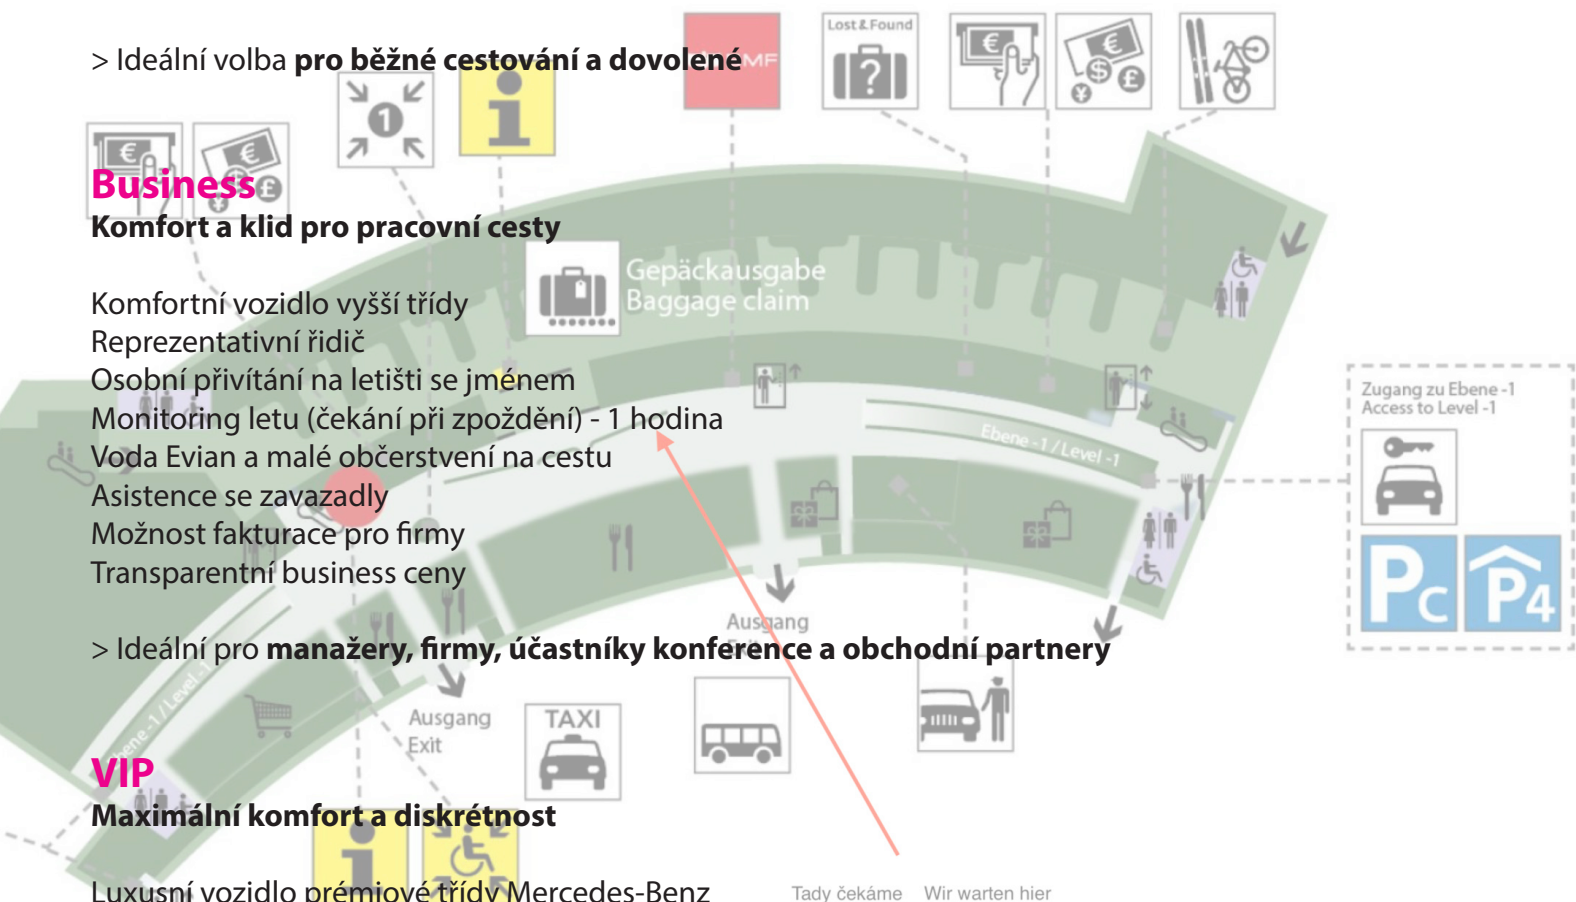

> Ideální volba **pro běžné cestování a dovolené**

Business

Komfort a klid pro pracovní cesty

Komfortní vozidlo vyšší třídy
Reprezentativní řidič
Osobní přivítání na letišti se jménem
Monitoring letu (čekání při zpoždění) - 1 hodina
Voda Evian a malé občerstvení na cestu
Asistence se zavazadly
Možnost fakturace pro firmy
Transparentní business ceny

> Ideální pro **manažery, firmy, účastníky konference a obchodní partnery**

VIP

Maximální komfort a diskrétnost

Luxusní vozidlo prémiové třídy Mercedes-Benz
Diskrétní a profesionální řidič v obleku
Osobní přivítání na letišti s iPadem
Kompletní servis se zavazadly
Čekání bez stresu, flexibilita
Individuální přístup na míru
Odhluchněná okna pro větší soustředění na Macu
Káva Starbucks na letišti (jako pozornost taxislužby)
Voda Evian a možnost objednání Business Menu
Sleeping package (hřejivá deka, polštářek a prémiová maska na oči)

> Ideální **pro VIP klientelu, hotely, významné hosty**

Placený vjezd na letiště

(Flughafen Wien/Letiště Vídeň)

Ankunft/Přílet: bis 1 Stunde / up to 1 hour 6,00 €

Abflug/Odlet: bis 10 Minuten / up to 10 Minutes **gratis**, 10 bis 15 Minuten / 10 to 15 minutes 2,90 €
jede weiteren angefangenen 15 Minuten / each additional 15 minutes or part thereof 2,90 €